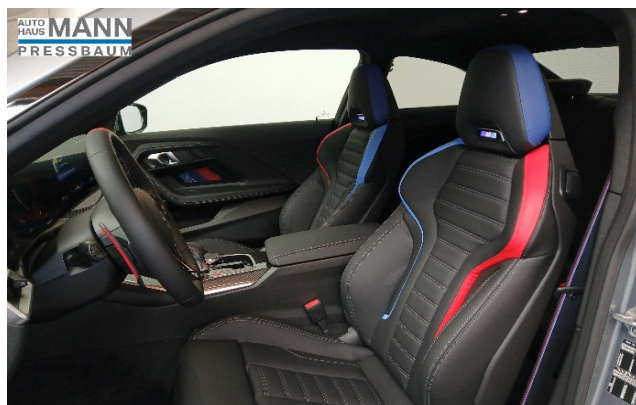

AUTOHAUS JOSEF MANN - PRESSBAUM - WWW.MANN.BMW.AT

BMW M2 Coupé

SONDERPREIS: € 103.000,-

NEUPREIS: € 110.481,-

**Skyscraper Grau Metallic
Leder Vernasca Schwarz Exklusivnaht**

Sport-Automatikgetriebe

Heckantrieb

Benzin

Leistung:

353 kW / 480 PS

PLUS PACKAGE

Ablage für Wireless Charging
Ablagenpaket
Active Guard
adaptiver LED Scheinwerfer
adaptives M Fahrwerk
aktive Geschwindigkeitsregelung
mit Stop&Go Funktion
Ambientes Licht
Connected Package Professional
DAB Tuner
Driving Assistent
Durchladesystem
Fernlichtassistent
Freisprecheinrichtung Bluetooth inkl.
USB-Audio-Schnittstelle
Harman Kardon Surround Sound System
Innen- & Außenspiegel aut. abblendend
inkl. Anklappfunktion
Klimaautomatik
Komfortzugang
Leichtmetallfelgen Doppelspeiche 930M 19/20 Zoll
Schwarz mit Mischbereifung
Lenkradheizung

Live Cockpit Professional inkl. Alarmanlage,
Head Up-Display, Navigationssystem uvm.
Lordosenstütze Fahrer & Beifahrer
M Akzentflächen illuminiert
M Carbondach
M Dachhimmel Anthrazit
M Drive Professional
M Hochglanz Shadow Line
M Interieurleisten Carbon Fibre
M Lederlenkrad mit Schaltwippen
M Leuchten Shadow Line
M Sicherheitsgurte
M Sportdifferential
M Sportsitze Fahrer & Beifahrer
Parkassistent inkl. Rückfahrkamera und
Park Distance Control vorne & hinten
Personal eSIM
Regensensor mit Fahrlichtautomatik
Sitzheizung Fahrer & Beifahrer
Sitzverstellung elektrisch mit Memoryfunktion
Sonnenschutzverglasung
Veloursfußmatten