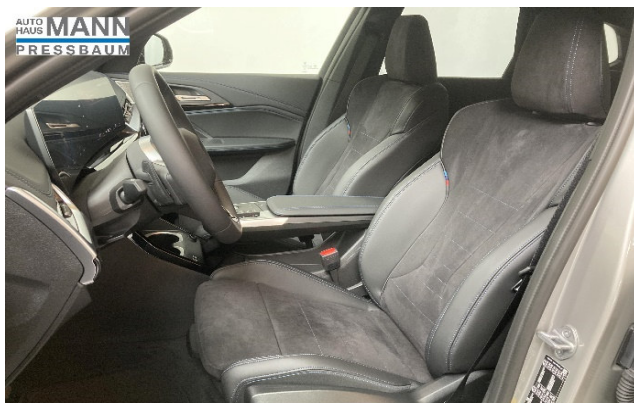

AUTOHAUS JOSEF MANN - PRESSBAUM - WWW.MANN.BMW.AT

BMW iX1 xDrive 30 SAV

SONDERPREIS:

€ 67.830,-

NEUPREIS:

€ 71.400,-

Spacesilber Metallic

M Alcantara-Veganza Schwarz Kontraststeppung Blau

Automatikgetriebe

Allradantrieb

Elektro

Leistung:

225 kW / 306 PS

M SPORTPAKET

INNOVATIONS-PAKET

KOMFORT-PAKET

Ablage für Wireless Charging
adaptiver LED Scheinwerfer
adaptives M Fahrwerk
Aktivsitze für Fahrer & Beifahrer
Anhängerkupplung mit
el. schwenkbarem Kugelkopf
DAB Tuner
Driving Assistent Professional inkl.
aktive Geschwindigkeitsregelung uvm.
Durchladesystem
Fensterheber elektrisch
Fernlichtassistent
Heckklappenbetätigung automatisch
HiFi Lautsprechersystem Harman Kardon
Iconic Sounds Electric
Innen- & Außenspiegel aut. abblendend
inkl. Anklappfunktion
Instrumententafel Luxury
Interieurleisten Schwarz hochglänzend
Kindersitzbefestigung ISOFIX Beifahrersitz
Kindersitzbefestigung ISOFIX im Fond
Klimaautomatik
Komfortzugang

Leichtmetallfelgen Doppelspeiche 871 19 Zoll
Lenkradheizung
Live Cockpit Professional inkl. Alarmanlage,
Navigationssystem, Head-Up Display,
Freisprecheinrichtung uvm..
M Dachhimmel Anthrazit
M Dachreling Hochglanz Shadow Line
M Hochglanz Shadow Line mit erweiterten Umfängen
M Lederlenkrad
M Sport Exterieurumfänge
M Sport Interieurumfänge
Multifunktionstasten
Park Assistent Plus inkl.
Surround View System
Regensensor mit Fahrlichtautomatik
Sitzheizung Fahrer & Beifahrer
Sitzverstellung elektrisch mit Memoryfunktion
Sonnenschutzverglasung
Sportsitze für Fahrer & Beifahrer
Veloursfußmatten