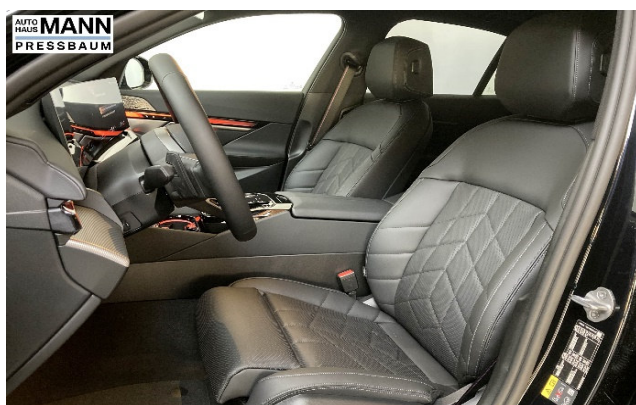

AUTOHAUS JOSEF MANN - PRESSBAUM - WWW.MANN.BMW.AT

BMW 550eA xDrive Limousine

SONDERPREIS: € 92.316,-

NEUPREIS: € 100.344,-

M Carbonschwarz Metallic
Veganza perforiert und gesteppt Schwarz

Automatikgetriebe

Allradantrieb

Benzin-Hybrid

Leistung:

360 kW / 490 PS

M SPORTPAKET

M SPORTPAKET PRO

INNOVATIONS-PAKET

KOMFORT-PAKET

Ablage für Wireless Charging
adaptiver LED Scheinwerfer
adaptives Fahrwerk Professional
Aktive Sitzbelüftung für Fahrer & Beifahrer
Anhängerkupplung mit
el. schwenkbarem Kugelkopf
BMW Iconic Glow Exterieurpaket
Bowers & Wilkins Surround Sound System
Connected Package Professional
Driving Assistent Professional inkl.
aktive Geschwindigkeitsregelung uvm.
Durchladesystem
Heckklappenbetätigung automatisch
Iconic Sounds Electric
Innenraumkamera
Interieurleisten M Akzent Dunkelsilber kombiniert
mit Aluminium Rhombicle
Klimaautomatik mit 4-Zonenregelung
Komfortsitze für Fahrer & Beifahrer
Komfortzugang
Leichtmetallfelgen Aerodynamik 954 | 21 Zoll
Bicolor Jetblackmit Mischbereifung
Lenkradheizung

TRAVEL PAKET

Live Cockpit Professional inkl. Alarmanlage,
Navigationssystem, Head-Up Display uvm.
Lordosenstütze Fahrer & Beifahrer
M Dachhimmel Anthrazit
M Heckspoiler
M Hochglanz Shadow Line mit erweiterten Umfängen
M Lederlenkrad mit Schaltwippen
M Leuchten Shadow Line
M Sicherheitsgurte
M Sport Exterieurumfänge
M Sport Interieurumfänge
M Sportbremse Rot hochglänzend
Natural Interaction (Sprach- & Gestensteuerung)
Park Assistent Plus inkl. Rückfahrkamera
Sitzheizung vorne & hinten
Sitzverstellung elektrisch mit Memoryfunktion
für Fahrer & Beifahrer
Sonnenschutzverglasung
spezifische Zusatzumfänge M Sportpaket Pro
Travel & Comfort System
Veloursfußmatten
uvm.